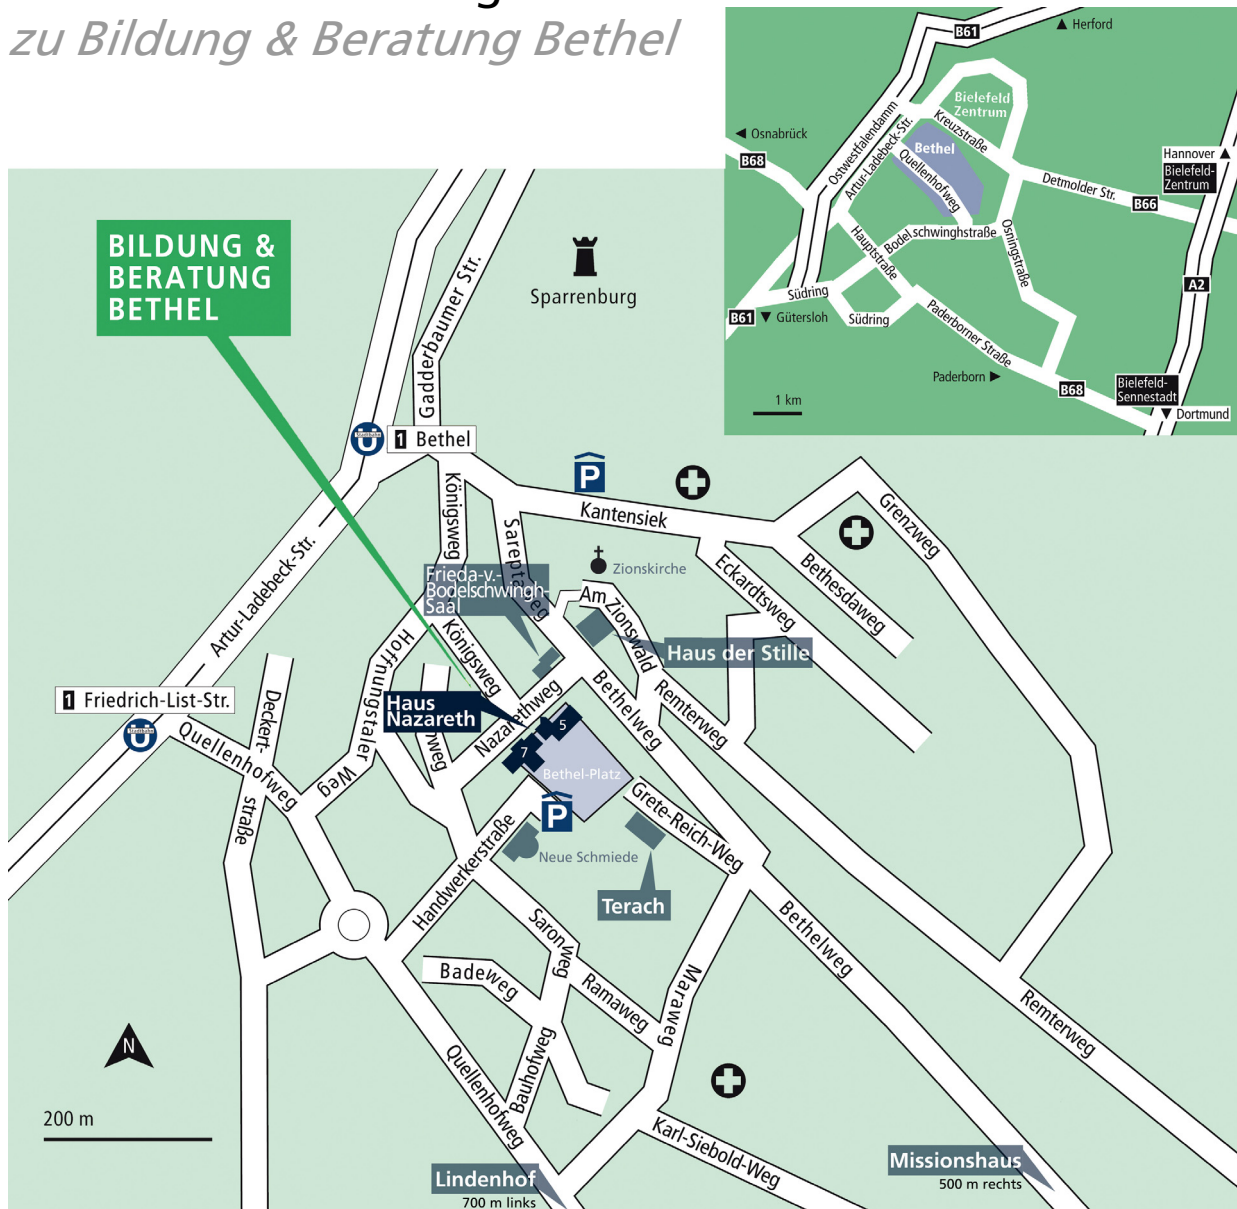

Anfahrtsbeschreibung zu Bildung & Beratung Bethel

Anreise mit der Bahn

Gegenüber vom Hauptbahnhof befindet sich der Eingang zur Stadtbahn. Sie fahren von der 2. Tiefebene aus mit der Linie 1 Richtung „Senne“ bis zur Haltestelle „Bethel“ (Fahrzeit ca. 10 Minuten).

Anreise mit dem PKW

Aus Richtung Hannover kommend verlassen Sie die Autobahn A2 an der Abfahrt „Bielefeld-Zentrum“, folgen der Detmolder Straße (später Kreuzstraße), biegen am Adenauerplatz links in die Artur-Ladebeck-Straße ein und an der übernächsten Stadtbahn-Haltestelle („Friedrich-List-Straße“) biegen Sie links in den Quellenhofweg.

Aus Richtung Dortmund kommend verlassen Sie die Autobahn A2 an der Abfahrt „Bielefeld-Sennestadt“ und biegen dann links in die Paderborner Straße (später Südring) ein. Nach IKEA fahren Sie rechts auf den Ostwestfalendamm in Richtung Stadtmitte. Sie nehmen die Ausfahrt „Johannistal“ und fahren dann rechts in die Artur-Ladebeck-Straße. An der zweiten Ampel (Stadtbahn-Haltestelle „Friedrich-List-Straße“) biegen Sie links in den Quellenhofweg.

... gute Reise!